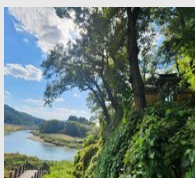

9 곡성함허정 일원(...

☰ 명승
☎ -
📍 곡성군 입면 제월리 1...
❤️ 1

관심콘텐츠담기