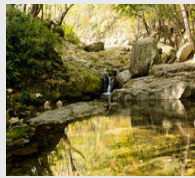

10 곡성 도림사계곡 ...

061-363-2727
곡성군 곡성읍 도림로...
3

관심콘텐츠담기