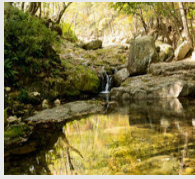

가장 많이 본
관광지

마천목장군길(섬진강...
동악산
신승검장군길(대황강...
통명산
섬진강변 철쭉길
설산

OFF 현 지도에서 장소검색

1 곡성도림사계곡 (...)

☎ 061-363-2727
📍 곡성군 곡성읍 도림로...
❤️ 0

관심콘텐츠담기

2 국립곡성치유의숲

☎ 061-363-0901
📍 곡성읍 청계동로 519
❤️ 0