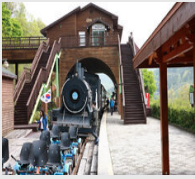

가장 많이 본
관광지

기차마을 장미공원(...
섬진강기차마을
곡성섬진강천문대
심청한옥마을
가정역
섬진강도깨비마을

OFF 현 지도에서 장소검색

1 가정역

☎ 061-363-6174
📍 곡성군 오곡면 섬진강...
❤️ 10

관심콘텐츠담기

2 갤러리107

☎ 061-360-8472
📍 곡성읍 중앙로 107-1
❤️ 1