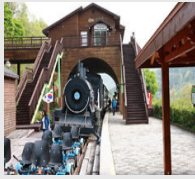

 **곡성군**  
GOKSEONG COUNTY

가장 많이 본  
관광지

기차마을 장미공원(...  
섬진강기차마을  
곡성섬진강천문대  
심청한옥마을  
곡성작은영화관  
섬진강도깨비마을

OFF 현 지도에서 장소검색

1 가정역

☎ 061-363-6174  
📍 곡성군 오곡면 섬진강...  
❤️ 10

관심콘텐츠담기

2 갤러리107